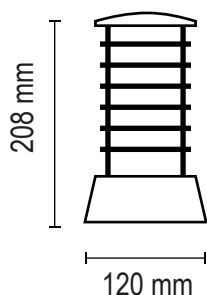

FICHA TECNICA: D100

D100-1

D100-2

D100-3

D100-4

D100-5

Lámpara: Led - Incandescente - Dicro

Zócalo: E27 / GU10 / G9 / Módulo de led