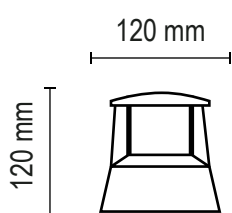

FICHA TECNICA: D100

D100-1