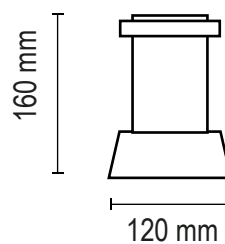

FICHA TECNICA: D100

D100-1

D100-2

D100-3

D100-4

D100-5

Lámpara: Led - Incandescente - Dicro

Zócalo: E27 / GU10 / G9 / Módulo de led

Luminaria de aleación de aluminio inyectada a presión, mecanizado con maquinarias de alta precisión (torno CNC), apto para instalaciones en exterior, IP 54, protección contra la penetración de agua y suciedad.